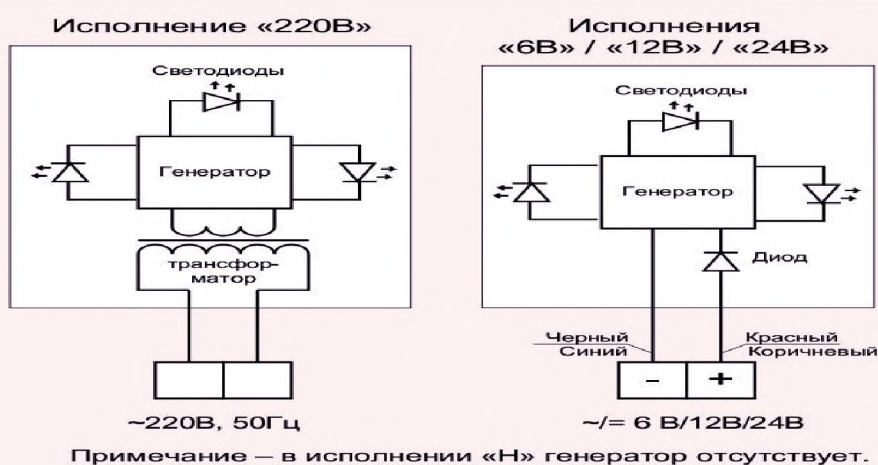

: sne@nt-rt.ru || www.sens.nt-rt.ru

-4-3 , 6B, 12B, 24B, 220B

Рис. 1. Сигнализатор ВС-4-3С: А - внешний вид, Б - габаритные и установочные размеры.

Рис. 2. Схемы соединений.