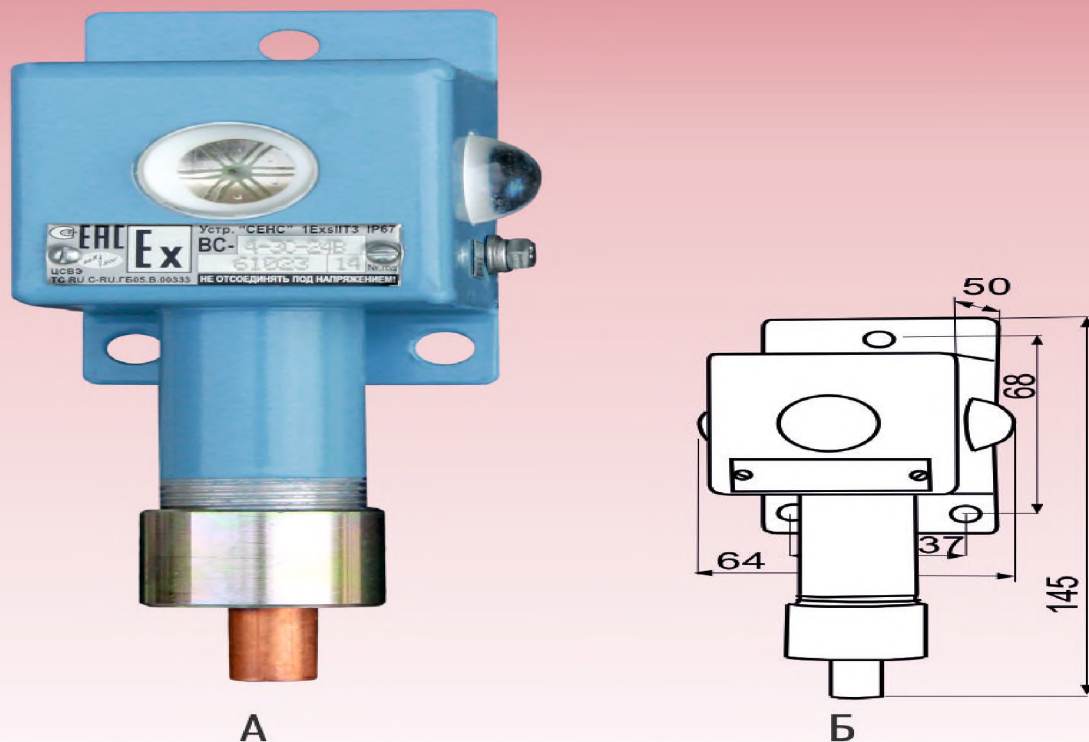

: sne@nt-rt.ru || www.sens.nt-rt.ru

-4-3 , 6B, 12B, 24B, 220B

Рис. 1. Сигнализатор ВС-4-3С: А - внешний вид, Б - габаритные и установочные размеры.

Рис. 2. Схемы соединений.