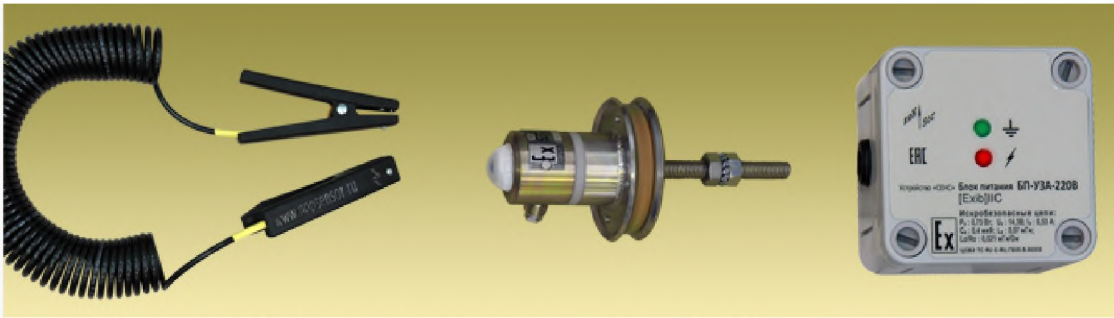

: sne@nt-rt.ru || www.sens.nt-rt.ru

Рис. 1. Комплект устройства УЗА-220В (индикатор, блок питания БП-УЗА-220В и заземляющий проводник УЗА-С6)

Рис. 2. Индикатор УЗА-220В. Габаритный чертёж

Рис. 3. Блок питания БП-УЗА-220В. Габаритный чертёж

Рис. 4. Схема соединений

Табл. 1. Технические параметры

Температура окруж. среды (индикатор), °С	от -50 до +60
Температура окруж. среды (блок питания), °С	от +5 до +60
Материал частей индикатора	Сталь с антикор. покрытием
Напряжение питания / потребляемая мощность	220 В, 50 Гц / 5 Вт
Коммутирующая способность реле	6 А, 250 В
Степень защиты от внешних воздействий	IP66 по ГОСТ 14254
Маркировка взрывозащиты (индикатор)	1ExibIICT6
Маркировка взрывозащиты (блок питания)	[Exib]IIС
Средний срок службы	15 лет
Вес в комплектации по умолчанию, кг, не более	1,4