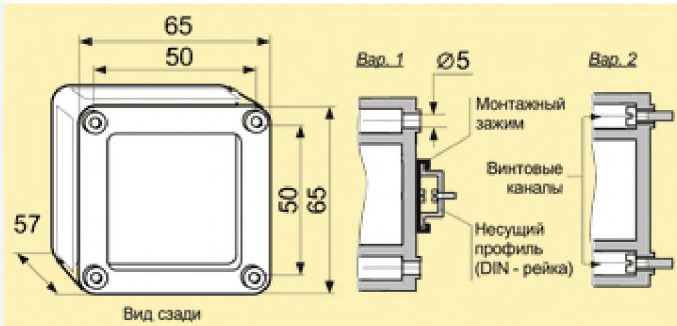

: sne@nt-rt.ru || www.sens.nt-rt.ru

Рис. 1. Комплект устройства УЗА-220В (индикатор, блок питания БП-УЗА-220В и заземляющий проводник УЗА-С6)

Рис. 2. Индикатор УЗА-220В. Габаритный чертёж

Рис. 3. Блок питания БП-УЗА-220В. Габаритный чертёж