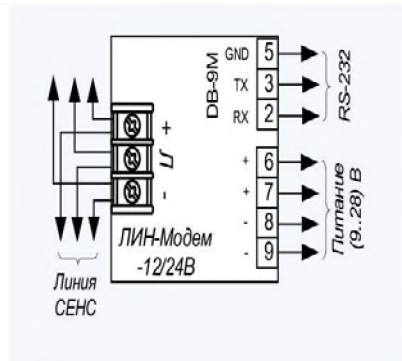

Рис. 12

Рис. 13

Рис. 14

(. 1)

	- -DIN	-	- 24 -	- 12	- 12/24 -2	-2 - -
	RS-232					
	6...15 ()	6..15 ()	10...32	9 . 2 8	9 . 2 8	6...15 ()
	40	35	200 max	190	700	35
	-	-	8+0.2	7	7	-
	-	-	0,4	0,09	0,4	-
					= (9...15) , 1	
	1	2	2			4
	12	12	.	13	14	12
	-					
	1ExdlIBT4					
	-40...50	5...60	-40...60	5...60		-40...60
15150	-					
	1					
14254	IP20	IP54	IP40	IP54		IP66
	70,4x90x17,5	65x65x57	106x68x32,7	94x94x57		125x155x70
	10					